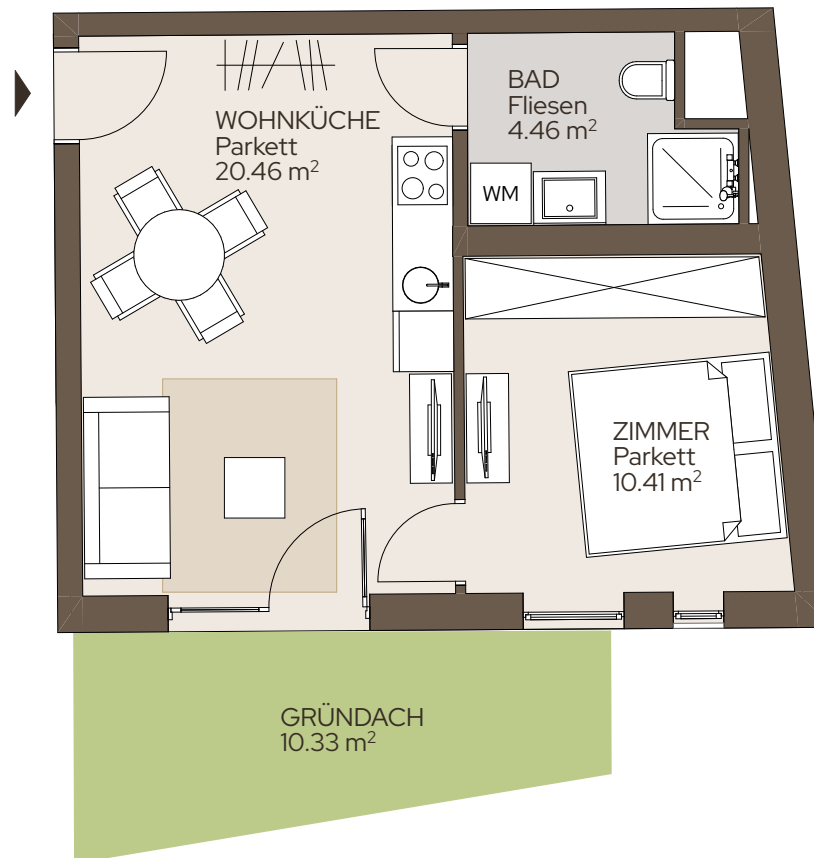

DAS BEHEIM

Beheimgasse 45 in 1170 Wien

TOP 2.09 | 1. OG

WOHNFLÄCHE: 35.33 m²

GRÜNDACH: 10.33 m²

WOHNKÜCHE 20.46 m²

ZIMMER 10.41 m²

BAD 4.46 m²

TOP 2.09

**WOHN
SALON**

www.wohn-salon.at

T: 01 934 65 99

M: office@wohn-salon.at

A4 | M 1:75