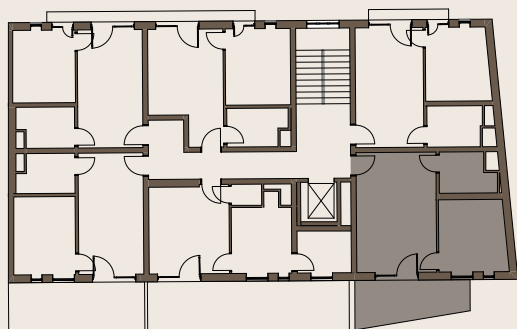

DAS BEHEIM

Beheimgasse 45 in 1170 Wien

TOP 2.09 | 1. OG

WOHNFLÄCHE: 35.33 m²

GRÜNDACH: 10.33 m²

WOHNKÜCHE 20.46 m²

ZIMMER 10.41 m²

BAD 4.46 m²