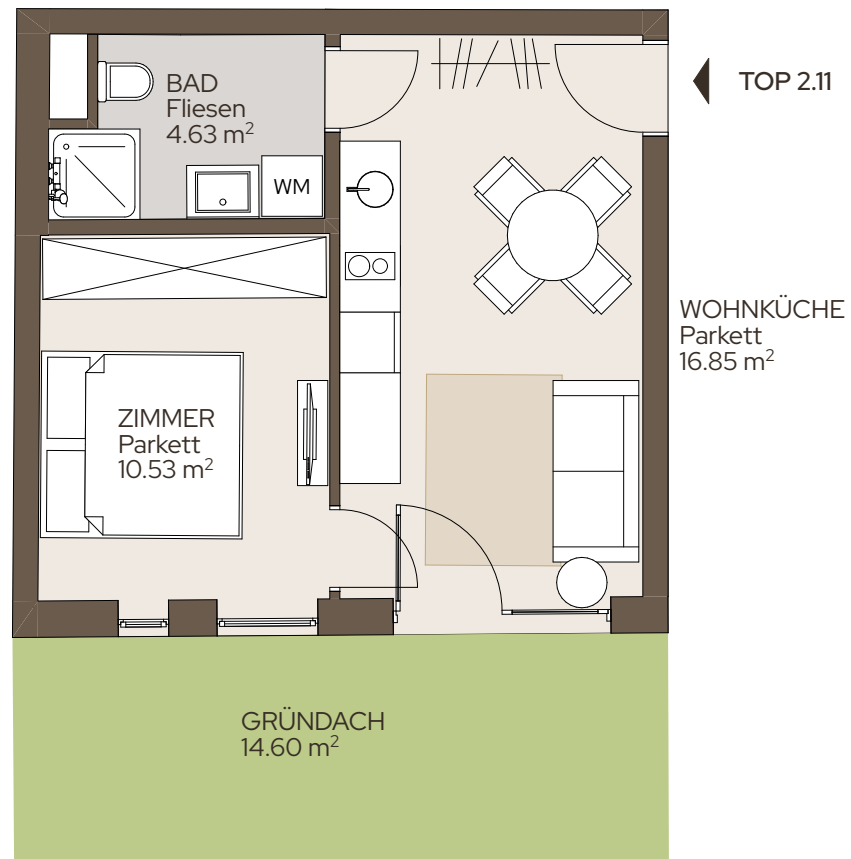

# DAS BEHEIM

Beheimgasse 45 in 1170 Wien

TOP 2.11 | 1. OG

WOHNFLÄCHE: 32.01 m<sup>2</sup>

GRÜNDACH: 14.60 m<sup>2</sup>

WOHNKÜCHE 16.85 m<sup>2</sup>

ZIMMER 10.53 m<sup>2</sup>

BAD 4.63 m<sup>2</sup>