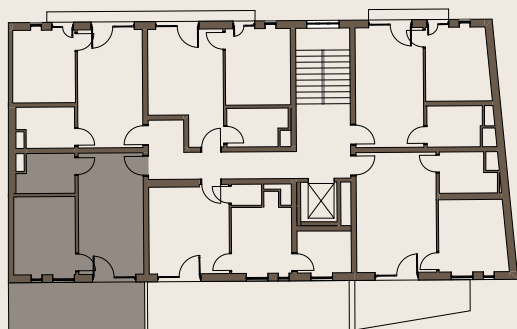

# DAS BEHEIM

Beheimgasse 45 in 1170 Wien

TOP 2.11 | 1. OG

WOHNFLÄCHE: 32.01 m<sup>2</sup>

GRÜNDACH: 14.60 m<sup>2</sup>

WOHNKÜCHE 16.85 m<sup>2</sup>

ZIMMER 10.53 m<sup>2</sup>

BAD 4.63 m<sup>2</sup>