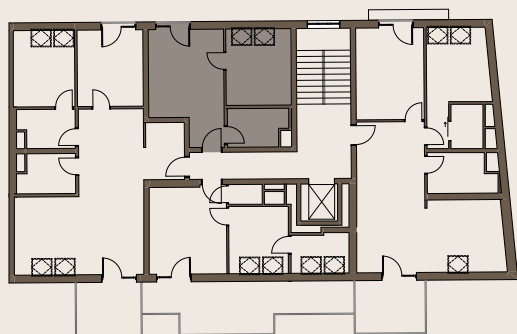

# DAS BEHEIM

Beheimgasse 45 in 1170 Wien

TOP 2.28 | 1. DG

WOHNFLÄCHE: 31.72 m<sup>2</sup>

BALKON: 2.56 m<sup>2</sup>

WOHNKÜCHE 16.11 m<sup>2</sup>

ZIMMER 10.80 m<sup>2</sup>

BAD 4.81 m<sup>2</sup>