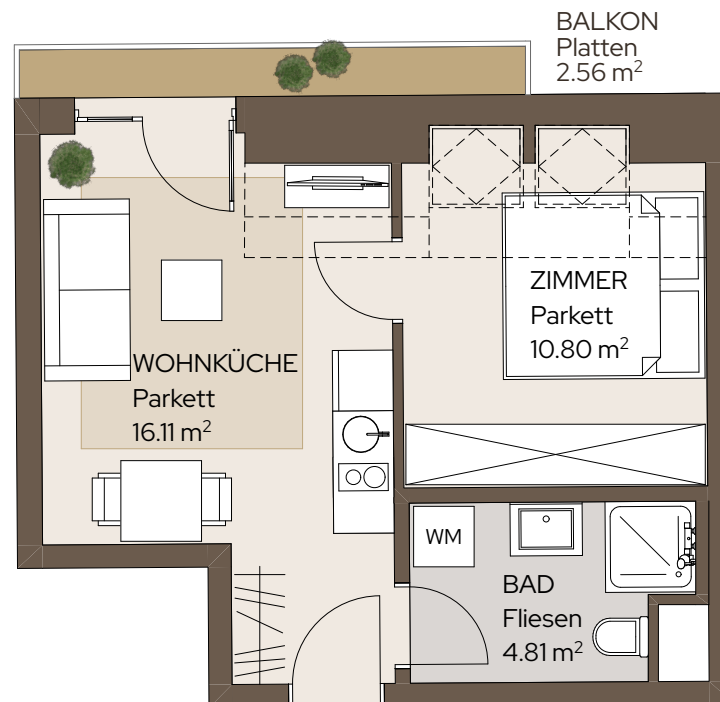

# DAS BEHEIM

Beheimgasse 45 in 1170 Wien

TOP 2.28 | 1. DG

WOHNFLÄCHE: 31.72 m<sup>2</sup>

BALKON: 2.56 m<sup>2</sup>

WOHNKÜCHE 16.11 m<sup>2</sup>

ZIMMER 10.80 m<sup>2</sup>

BAD 4.81 m<sup>2</sup>